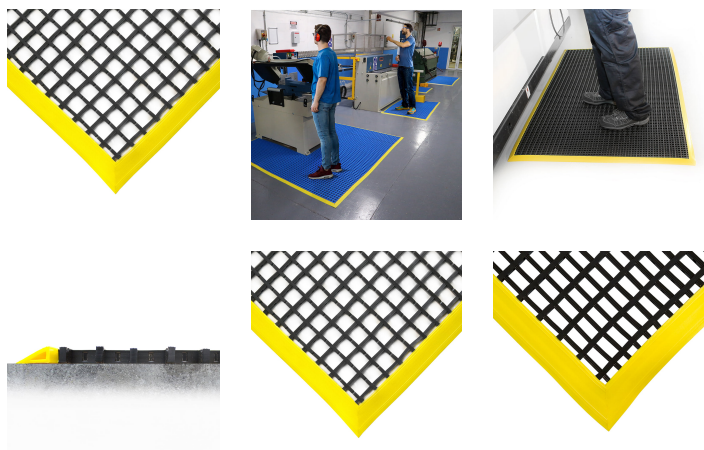

COBAmat® Workstation

Réduisez les risques de chute avec cette version individuelle pratique de COBAmat®

- Tapis en vinyle offrant tous les atouts de COBAmat® sous forme de tapis individuel.
- Bords jaunes voyants, biseautés en continu pour réduire les risques de chute et bien délimiter l'emplacement.
- La version perforée standard retient parfaitement les copeaux et débris.
- Version à usage intensif (taille des perforations : 22 m x 10 mm).
- Résistance au feu testée selon la norme BS EN 13501-1 et tests antichute selon la norme DIN 51130.

les pièces

Numéro d'article	Taille	Couleur	Poids (kg)
WD010701	0,6 m x 1,2 m	Noir/jaune	4.4
WD010702	1 m x 1,5 m	Noir/jaune	8.85
WD010703	1,2 m x 1,8 m	Noir/jaune	13.15
WS010701	0,6 m x 1,2 m	Noir/jaune	3.3
WS010702	1,0 m x 1,5 m	Noir/jaune	6.7
WS010703	1,2 m x 1,8 m	Noir/jaune	9.7

Spécifications techniques

Matériau	PVC
Finition de surface	Caillebotis transversal
Hauteur du produit	12 mm
Taille du trou	Standard: 22 mm x 22 mm. Heavy: 22 mm x 10 mm.
Min. Température de fonctionnement	-20°C
Max. Température de fonctionnement	+60°C
Résistance aux	Le PVC est résistant à de nombreux produits