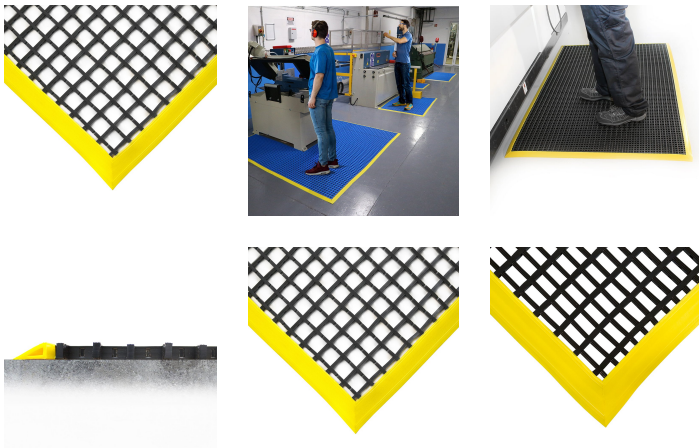

COBAmat® Workstation

Reduzieren Sie die Rutschgefahr mit dieser praktischen Einzelversion von COBAmat®.

- COBAmat® Sicherheitsmatte mit gelben Randleisten, fertig konfektioniert.
- Workstation Standard: Maschengröße 22mm x 22mm (gefertigt aus Cobamat® Standard Sicherheitsmatte)
- Workstation Heavy: Maschengröße 22mm x 10mm (gefertigt aus Cobamat® Heavy Sicherheitsmatte)
- Arbeitsplattmatten bieten sicheren und angenehmen Stehkomfort.
- Für hohe Beanspruchung, einfach zu reinigen.
- Anti-Ermüdungsmatte gegen die Effekte von langen Stehphasen am Arbeitsplatz
- Antirutschmatte mindert Rutsch- und Stolpergefahr.
- In verschiedenen Größen und Farben erhältlich.

Technische Spezifikation

Material	PVC
Oberseite	Kreuzrippengitter
Produkthöhe	12 mm
Maschengrößen	Standard: 22 mm x 22 mm. Heavy: 22 mm x 10 mm.
Min. Operating Temperature	-20°C
Max. Operating Temperature	+60°C
Chemikalienbeständigkeit	PVC ist beständig gegen viele verschiedene Chemikalien, Alkalien und allgemeine Industriechemikalien. PVC ist beständig gegen Alkohole, aliphatische Kohlenwasserstoffe, Öle, schwache

Witterungsbeständigkeit	Geeignet für nasse und trockene Umgebungen, innen und außen.
UV-Beständigkeit	UV-beständig
Typischer Anwendungsbereich	Standard - Ideal für alle Industrieumgebungen, insbesondere Maschinenbereiche, in denen viel Staub und Späne anfallen. Heavy - Ideal für alle Industrieumgebungen, insbesondere Maschinenbereiche mit viel Verkehr und Einsatz von Palettenwagen/Hubwagen.
Montage	Lose verlegbar
Zubehör	Alle Matten werden mit werkseitig montierten abgeschrägten Kanten geliefert, um Stolperfallen zu vermeiden. Zur Befestigung der Matte auf dem Boden sind Fixierwürfel erhältlich.
Reinigungsmethode	Leicht zu reinigen mit heißer Seifenlauge / Hochdruckreiniger
Herkunftsland	UK