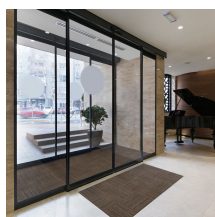

Treadwell

Odolné vstupné dlaždice zo 100% recyklovaného materiálu

- Ideálne pre vchody so stredným až vysokým zaťažením.
- Vhodné na použitie s nákupnými vozíkmi.
- Dlaždice sú vyrobené zo 100% recyklovaného materiálu.
- Vyzerajú štýlovo, keď sú položené konzistentne alebo ako parkety.
- Jednoduchá inštalácia.
- Možno použiť pre zónu 1 až 3 v systéme vstupných rohoží.