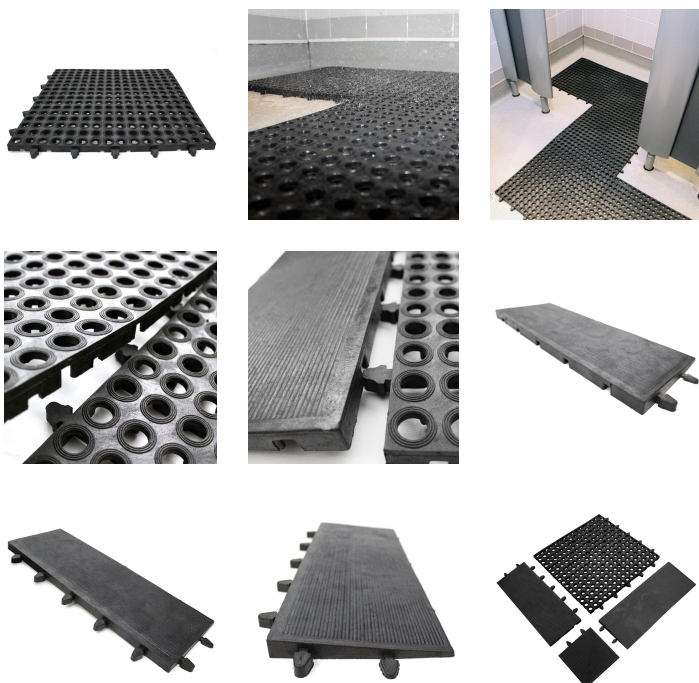

Tough Deck

Recyklované drenážne dlaždice pre rekreačné priestory

- Protišmykové zámkové dlaždice pre mokré priestory.
- Kombinácia výšky dlaždíc a veľkých otvorov ponúka vynikajúcu drenáž.
- Trvácne a ekonomické riešenie pre vaše podlahy.
- Jednoduchá inštalácia pomocou kolíkov, ktoré zakryjú spoje.
- Ideálne pre použitie v priestoroch na rekreáciu, hlavne v sprchách a prezliekacích kabínkach.
- Nábehové hrany na prevenciu zakopnutí sú k dispozícii v čiernej alebo žltej farbe.
- Odolnosť proti sklzu testovaná v súlade s normou DIN 51130.

časti

Číslo dielu	veľkosť	farba	závažia (kg)
TDC010001	0,18 m x 0,18 m	Black	1.168
TDC070001C	0,18 m x 0,18 m	Yellow	1.6
TDE010001F	0,48 m x 0,18 m	Black	1
TDE010001M	0,48 m x 0,18 m	Black	1
TDE070001F	0,48 m x 0,18 m	Yellow	1.2

Technická špecifikácia

Materiál	Recyklovaný kaučuk a plast
Výška produktu	20 mm
Hmotnosť produktu	1.95 kg
Veľkosť otvoru	16 mm
Krajina pôvodu	South Africa
Sklzový test	DIN 51130 - R10

Číslo dielu	veľkosť	farba	závažia (kg)
TDE070001M	0,48 m x 0,18 m	Yellow	1.4
TDT010001	0.48 m x 0.48 m	Black	1.95