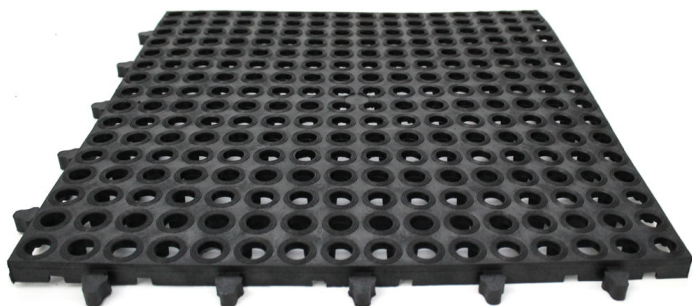

Tough Deck

Recyklované drenážne dlaždice pre rekreačné priestory

- Protišmykové zámkové dlaždice pre mokré priestory.
- Kombinácia výšky dlaždíc a veľkých otvorov ponúka vynikajúcu drenáž.
- Trvácne a ekonomické riešenie pre vaše podlahy.
- Jednoduchá inštalácia pomocou kolíkov, ktoré zakryjú spoje.
- Ideálne pre použitie v priestoroch na rekreáciu, hlavne v sprchách a prezliekacích kabínkach.
- Nábehové hrany na prevenciu zakopnutí sú k dispozícii v čiernej alebo žltej farbe.
- Odolnosť proti sklzu testovaná v súlade s normou DIN 51130.

časti

Číslo dielu	veľkosť	farba	závažia (kg)
TDC010001	0,18 m x 0,18 m	Black	1.168
TDC070001C	0,18 m x 0,18 m	Yellow	1.6
TDE010001F	0,48 m x 0,18 m	Black	1
TDE010001M	0,48 m x 0,18 m	Black	1
TDE070001F	0,48 m x 0,18 m	Yellow	1.2

Technická špecifikácia

Materiál	Recyklovaný kaučuk a plast
Výška produktu	20 mm
Hmotnosť produktu	1.95 kg
Veľkosť otvoru	16 mm
Krajina pôvodu	South Africa
Sklzový test	DIN 51130 - R10

Číslo dielu	veľkosť	farba	závažia (kg)
TDE070001M	0,48 m x 0,18 m	Yellow	1.4
TDT010001	0.48 m x 0.48 m	Black	1.95