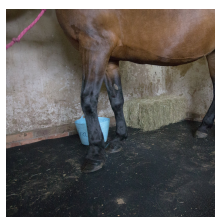

Stablemat

Bezpečné a ľahko čistiteľné podložky pre stajne a boxy pre kone.

- Neporézne gumené rohože prémiovej kvality pre stajne.
- Špeciálne navrhnutý, protišmykový povrch poskytuje maximálnu príľnavosť pre koňa aj človeka.
- Ideálne na použitie ako podstielka v konských stajniach, na dvoroch a v boxoch pre kone.
- Jednoduchá inštalácia a cenovo výhodná alternatíva.
- Odpruženie pod nohami pre pohodlie a bezpečnosť.
- Znižuje množstvo potrebnej podstielky.
- Vytvára pohodlnú odpruženú plochu na státie pre kone.
- Stabilná rohož znižuje prachnosť pre lepšie zdravie.
- Drážkovaná spodná strana pre efektívnu drenáž.

Časti

Číslo dielu	veľkosť	farba	závažia (kg)
HM010001	1,2 m x 1,8 m (17 mm)	černá	36.25
HM010002	1,2 m x 1,8 m (12 mm)	černá	22.7

Technická špecifikácia

Materiál	Gumová zmes, vrátane >50% recyklovaného materiálu.
Povrchová úprava	Textúrovaný povrch
Výška produktu	12 mm, 17 mm
Min. Prevádzková teplota	-20°C
Max. Prevádzková teplota	+130°C
Odolnosť voči chemikáliám	Prírodný kaučuk ponúka obmedzenú odolnosť voči chemikáliám a olejom