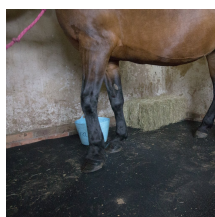

Weightroom Mat

Protection de sol ultra résistante pour les salles de fitness

- Absorbe les chocs et protège votre sous-plancher contre les dommages dus aux chutes des poids.
- Améliore la sécurité en évitant que les poids rebondissent et roulent lorsqu'ils sont reposés au sol.
- Facile à nettoyer et à entretenir.
- Caoutchouc non poreux – pas de pénétration de la sueur et autres liquides dans le tapis, un modèle très apprécié dans les salles de fitness.
- Grande longévité.
- Réduit efficacement le niveau sonore.
- Réversible : surface à larges stries ou texturée.
- Possibilité d'assembler les tapis les uns contre les autres pour couvrir de larges surfaces au sol.

les pièces

Numéro d'article	Taille	Couleur	Poids (kg)
HM010001	1,2 m x 1,8 m (17 mm)	Noir	36.25
HM010002	1,2 m x 1,8 m (12 mm)	Noir	22.7

Spécifications techniques

Matériau	mélange de caoutchouc contenant >50 % de matériaux recyclés.
Finition de surface	Surface texturée
Hauteur du produit	12 mm, 17 mm
Min. Température de fonctionnement	-20°C
Max. Température de fonctionnement	+130°C
Résistance aux produits chimiques	Le caoutchouc naturel présente une résistance limitée aux produits chimiques et huileux.
Environnement indiqué	Convient aux environnements intérieurs humides et secs
Résistance aux UV	Oui