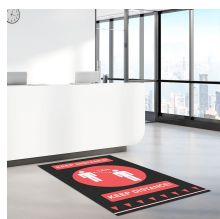

Social Distancing Floor Mats

Rohože na podporu dodržiavania bezpečnej vzdialenosti a informovanosti o zdraví a hygiene

- Upozorníte svojich zamestnancov alebo zákazníkov na hygienické zásady a dodržiavanie bezpečnej vzdialenosti, aby ste zamedzili šíreniu koronavírusu.
- Ideálne pre všetky verejné budovy, vrátane predajní, služieb, zdravotníctva, supermarketov a kancelárií.
- Ekonomický a dlhotrvácny spôsob, ako ukázať, že váš podnik je zabezpečený v súvislosti s Covid-19.
- Nie sú drahšie ako podlahové nálepky a je možné ich ľahko premiestniť a opraviť.
- S digitálnou potlačou pre vynikajúcu reprodukciu a rozlíšenie farieb.
- Nízke okraje na zníženie rizika zakopnutia.
- Možno prať v práčke na 30° C.
- Výška výrobku: 6 mm.

Materiál	PA
Zadná strana	Vinyl
Povrchová úprava	Velúr
Výška produktu	6 mm
Hmotnosť produktu	2.7kg / m ² ± 100g / m ²
Výška hromady	4mm
Matná hrana	Štandardné rohože majú vinylovú obrubu. Rohože na mieru môžu byť dodané s alebo bez obruby.
Nasiakavosť	1.1 l/m ²
Zloženie vlákna	100% PA
Hmotnosť hromady	0.4kg / m ²
Min. Prevádzková teplota	-10°C
Max. Prevádzková teplota	+50°C
Odolnosť voči chemikáliám	Dobrá
Prostredie	Vhodné len do vnútorných priestorov
Typické použitie	Recepčné pulty, pokladne, vstupné priestory, predajné miesta
Inštaláčna metóda	Voľne položené
Metóda čistenia	Prať v práčke na 30° C.
Krajina pôvodu	BE
Hrúbka povlaku	2 mm
Hustota trsu	189,000 / m ²
Výrobný proces	Všívanie – s digitálnou potlačou