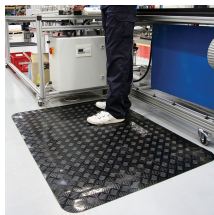

## Senso Dial

Protiúnavová podložka pre pracoviská citlivé na statickú elektrinu

- ESD protiúnavová rohož s vynikajúcimi všestrannými bezpečnostnými prvkami.
- Penová podložka poskytuje úľavu od únavy.
- Gumový vrchný povrch účinne znižuje riziko pošmyknutia.
- Odolný aj voči rozliatiu oleja.
- Meraná podľa IEC 61340-5-1.
- Zosilnené okraje.

### Technická špecifikácia

<b>Materiál</b>	SBR/NBR horná vrstva, EPDM penová výstuž
<b>Povrchová úprava</b>	Vzor Deckplate
<b>Výška produktu</b>	10 mm
<b>Min. Prevádzková teplota</b>	-10°C
<b>Max. Prevádzková teplota</b>	+70°C
<b>Odolnosť voči chemikáliám</b>	Dobrá odolnosť voči benzínu (vhodná aj pre bezolovnaté palivo): 70 h, 23°C, Fuel B (ISO 1817), 20% zvýšený objem pre menšie mechanické nároky
<b>Prostredie</b>	Vhodné pre suché vnútorné prostredie
<b>Typické použitie</b>	Všeobecné priemyselné
<b>Inštalčná metóda</b>	Voľne položené
<b>Metóda</b>	Umyte povrch kefou/mopom