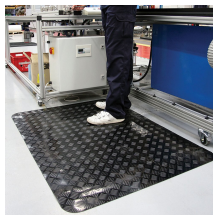

Senso Dial

Tapis anti-fatigue pour postes de travail sensibles à l'électricité statique

- Tapis anti-fatigue DES offrant d'excellentes fonctionnalités de sécurité.
- Dossier en mousse aux propriétés anti-fatigue.
- Sa surface en caoutchouc réduit efficacement le risque de chute.
- Ultra robuste et résistant aux déversements de produits huileux.
- Mesure effectuée selon la norme IEC 61340-5-1.
- Bords inclinés.

Spécifications techniques

Matériau	surface en SBR/NBR, sous-couche en mousse EPDM
Finition de surface	Motif tôle larmée
Hauteur du produit	10 mm
Min. Température de fonctionnement	-10°C
Max. Température de fonctionnement	+70°C
Résistance aux produits chimiques	Bonne résistance à la benzine (également à l'essence sans plomb) : 70 h, 23 °C, carburant B (ISO 1817), gonflement en volume de 20 % pour les sollicitations mécaniques mineures
Environnement indiqué	Convient aux environnements intérieurs secs
Applications typiques	Secteur industriel général
Pose	Pose libre