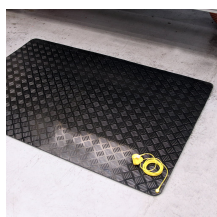

Senso Dial

Robuste tapis de sol DES adapté à tout type d'environnement

- Tapis DES durable, destiné aux environnements professionnels à fortes sollicitations et doté de bords continus pour plus de sécurité.
- Dossier en mousse souple aux propriétés anti-fatigue exceptionnelles.
- Surface en caoutchouc structuré offrant une bonne adhérence en cas d'exposition à des produits huileux ou glissants.
- Bords inclinés pour réduire les risques de chute.
- Tailles et formes personnalisées disponibles.
- Rp-p et Rg < 1 x 109 Ω testés selon la norme IEC 61340-4-1

les pièces

Numéro d'article	Taille	Couleur	Poids (kg)
SN010002	1 x 10 m	Noir	46,00 kg
SN010002C	1 m x mètre linéaire (max. 10 m)	Noir	4,60 kg
SD1	Dimensions spéciales disponibles sur demande		
SN010003	1,2 x 10 m	Noir	66,00 kg
SN010003C	1,2 m x mètre linéaire	Noir	5,50 kg
SN010004	0,6 x 1 m	Noir	3,00 kg
SN010005	1 x 1,5 m	Noir	8,25 kg

Spécifications techniques

Matériau :	NR, sous-couche en mousse EPDM
Finition de surface :	Motif tôle larmée
Hauteur du produit :	10 mm