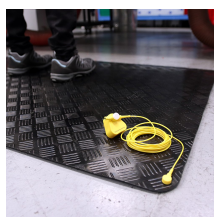

Senso Dial

Robuste tapis de sol DES adapté à tout type d'environnement

- Tapis DES durable, destiné aux environnements professionnels à fortes sollicitations et doté de bords continus pour plus de sécurité.
- Dossier en mousse souple aux propriétés anti-fatigue exceptionnelles.
- Surface en caoutchouc structuré offrant une bonne adhérence en cas d'exposition à des produits huileux ou glissants.
- Bords inclinés pour réduire les risques de chute.
- Tailles et formes personnalisées disponibles.
- Rp-p et Rg < 1 x 109 Ω testés selon la norme IEC 61340-4-1

les pièces

Numéro d'article	Taille	Couleur	Poids (kg)
SN010002	1 x 10 m	Noir	46,00 kg
SN010002C	1 m x mètre linéaire (max. 10 m)	Noir	4,60 kg
SD1	Dimensions spéciales disponibles sur demande		
SN010003	1,2 x 10 m	Noir	66,00 kg
SN010003C	1,2 m x mètre linéaire	Noir	5,50 kg
SN010004	0,6 x 1 m	Noir	3,00 kg
SN010005	1 x 1,5 m	Noir	8,25 kg

Spécifications techniques

Matériau :	NR, sous-couche en mousse EPDM
Finition de surface :	Motif tôle larmée
Hauteur du produit :	10 mm