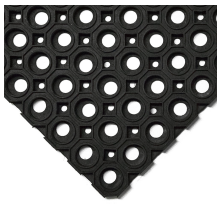

## Ringmat Octomat

Extrémne pevná gumená rohož pre vonkajšie použitie

- Vysoko odolná vstupná rohož ideálna na použitie vonku.
- Dizajn so zvýšeným povrchom zaisťuje priľnavosť vo vlhkých podmienkach a zároveň zoškrabáva špinu a nečistoty.
- Veľké otvory umožňujú prepadnutiu nečistôt a udržia ich zachytené.
- Možnosť kefových vložiek pre lepšie škrabanie, ideálna pre náročnejšie prostredia.

### Časti

Číslo dielu	veľkosť	farba	závažia (kg)
RM010001B		čierna	0.01
RM010003	1 m x 1,5 m (22 mm)	černá	15
RM010004		čierna	0.01
RM010012	0.4 m x 0,6 m (17 mm)	černá	2.1
RM010013	0,5 m x 1 m (22 mm)	Black	7.5
RM020001B		Modrá	0.01
RM030001B		červená	0.01
RM040001B		zelená	0.01
RM060001B		sivá	0.01
RM070001B		žltá	0.01

### Technická špecifikácia

<b>Materiál</b>	Gumová zmes, vrátane >50% recyklovaného materiálu.
<b>Povrchová úprava</b>	Osemhranný štruktúrovaný povrch s otvormi
<b>Výška produktu</b>	17 mm, 22 mm
<b>Hmotnosť produktu</b>	10 kg / m <sup>2</sup>
<b>Min. Prevádzková teplota</b>	-20°C
<b>Max. Prevádzková teplota</b>	+130°C