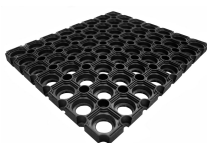

## Ringmat Honeycomb

### Odolná vonkajšia vstupná rohož s otvormi

- Ideálna voľba do náročných podmienok, ako sú zľadovatené a zasnežené miesta.
- Zvýšený, štruktúrovaný povrch poskytuje vyššiu príľnavosť obuvi a zároveň zoškrabáva špinu a nečistoty.
- Veľké otvory umožňujú prepadnutiu a zachytávaniu nečistôt.

## časti

Číslo dielu	veľkosť	farba	závažia (kg)
RM010001	0,8 m x 1,2 m (23 mm)	černá	7.2
RM010002	1 m x 1,5 m (23 mm)	černá	14
RM010011	0,4 m x 0,6 m (23 mm)	černá	1.8

## Technická špecifikácia

<b>Materiál</b>	Gumová zmes, vrátane >50% recyklovaného materiálu.
<b>Povrchová úprava</b>	Osemhranný štruktúrovaný povrch s otvormi
<b>Výška produktu</b>	23 mm
<b>Hmotnosť produktu</b>	9.5 kg / m <sup>2</sup>
<b>Min. Prevádzková teplota</b>	-20°C
<b>Max. Prevádzková teplota</b>	+130°C
<b>Prostredie</b>	Vhodné pre vlhké a suché prostredie, v interiéri alebo exteriéri
<b>UV odolnosť</b>	Áno
<b>Typické použitie</b>	Deti'ské ihriská. Vstupné priestory, bary, lyžiarske strediská.
<b>Inštalácia</b>	Voľne položené