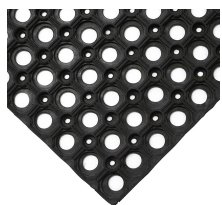

## Ringmat Honeycomb

### Odolná vonkajšia vstupná rohož s otvormi

- Ideálna voľba do náročných podmienok, ako sú zľadovatené a zasnežené miesta.
- Zvýšený, štruktúrovaný povrch poskytuje vyššiu príľnavosť obuvi a zároveň zoškrabáva špinu a nečistoty.
- Veľké otvory umožňujú prepadnutiu a zachytávaniu nečistôt.

## časti

Číslo dielu	veľkosť	farba	závažia (kg)
RM010001	0,8 m x 1,2 m (23 mm)	černá	7.2
RM010002	1 m x 1,5 m (23 mm)	černá	14
RM010011	0,4 m x 0,6 m (23 mm)	černá	1.8

## Technická špecifikácia

<b>Materiál</b>	Gumová zmes, vrátane >50% recyklovaného materiálu.
<b>Povrchová úprava</b>	Osemhranný štruktúrovaný povrch s otvormi
<b>Výška produktu</b>	23 mm
<b>Hmotnosť produktu</b>	9.5 kg / m <sup>2</sup>
<b>Min. Prevádzková teplota</b>	-20°C
<b>Max. Prevádzková teplota</b>	+130°C
<b>Prostredie</b>	Vhodné pre vlhké a suché prostredie, v interiéri alebo exteriéri
<b>UV odolnosť</b>	Áno
<b>Typické použitie</b>	Deti'ské ihriská. Vstupné priestory, bary, lyžiarske strediská.
<b>Inštalácia</b>	Voľne položené