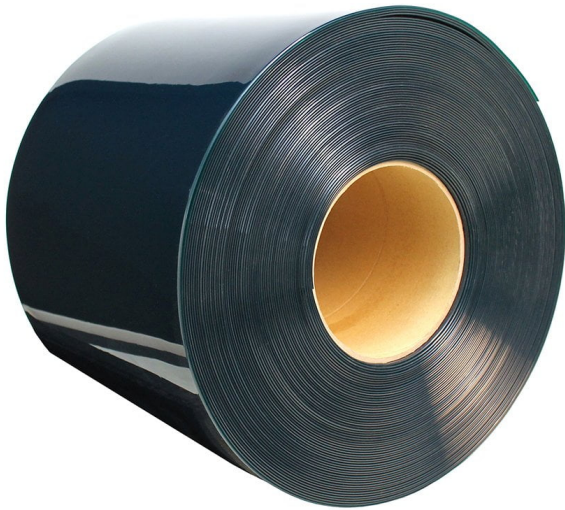

Rideau de protection contre la soudure en PVC

Rideau à lamelles en PVC rideau de protection contre la soudure

- Rideau à bandes en PVC spécialement conçu comme rideau de protection contre la soudure.
- Conforme à la spécification EN ISO 25980:2014 (anciennement DIN EN1598).
- PVC de haute qualité ; peu toxique, sans silicone et sans cadmium.
- Conforme à REACH.
- Résistant à l'abrasion et aux produits chimiques.
- Stable aux UV.
- Disponibles en sets sur mesure, en rouleaux de 50 m ou en rideaux de remplacement individuels en PVC avec cintres.
- Couleur : vert
- Convient pour des températures de -15°C à + 50°C.