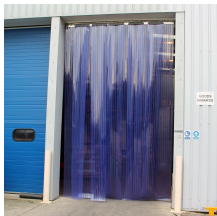

Rideau à lanières en PVC nervuré

Rideau en PVC à usage intensif pour
les environnements exigeants

- Lanières pvc pour les environnements exigeants, généralement où les charriots élévateurs sont en activité.
- Rideau à bandes côtelées en PVC de haute qualité, non toxique, sans silicone ni cadmium.
- Convient pour des températures de -15°C à + 50°C.
- Conforme à REACH.
- Résistant à l'abrasion et aux produits chimiques.
- Stable aux UV.
- Disponible sur mesure, en rouleau de 50 m ou en rideau de remplacement en PVC avec cintre.
- Couleur : Bleu