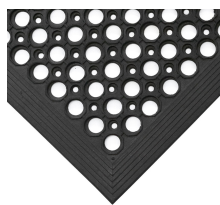

Rampmat

Populárna rohož do každého prostredia

- Populárna voľba rohože, vhodná pre väčšinu podmienok.
- Zvýšený dizajn v tvare včelieho plástu poskytuje príľnavosť, pričom odstraňuje nečistoty a vlhkosť.
- Skosené hrany znižujú nebezpečenstvo zakopnutia a umožňujú prístup na kolieskach.
- Vyrobené z odolnej gummy.
- Protišmykovosť testovaná podľa DIN 51130.

Časti

Číslo dielu	veľkosť	farba	závažia (kg)
RP010001	0,9 m x 1,5 m	černá	9
RP010002	0,8 m x 1,2 m	černá	5.4

Technická špecifikácia

Materiál	Gumová zmes, vrátane >50% recyklovaného materiálu
Povrchová úprava	Vyvýšený kruhový povrch
Výška produktu	14 mm
Hmotnosť produktu	7.3 kg / m ²
Min. Prevádzková teplota	-20°C
Max. Prevádzková teplota	+130°C

Prostredie	Vhodné pre vlhké a suché prostredie, v interiéri alebo exteriéri
Typické použitie	Všeobecné priemyselné oblasti, oblasti v ktorých prevládajú triesky. Vstupné priestory.
Inšalačná metóda	Voľne položené
Metóda čistenia	Umývajte studenou vodou, použite vysávač alebo tlakové čerpadlo na odstránenie nečistôt
Krajina pôvodu	IN
Pevnosť v ťahu	2,75 až 3,25 MPa
Poznámky	Vo výrobnom procese dlaždíc sa používa silikón a dlaždice môžu obsahovať zvyšky
Sklzový test	DIN 51130 - R10