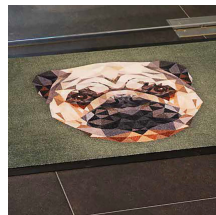

Promomat

Außergewöhnlicher Teppich für den Eingangsbereich in Ihrem Design.

- Die Werbematten werden für eine hervorragende Farbproduktion und -definition digital bedruckt.
- In Größe und Form nach Ihren Wünschen gestaltbar.
- Schaffen Sie ein umfassendes Markenerlebnis auf Veranstaltungen und Messen, indem Sie individuelle Designs auf den Logomatten abbilden.
- Ideal wenn eine große Anzahl von Werbematten gebraucht wird.
- Machen Sie Ihr Produkt bemerkbar - die hochwertige Farbwiedergabe der Logomatten eignet sich perfekt für die Verkaufsförderung.
- Machen Sie Ihre Corporate Identity im gesamten Gebäude sichtbar und erzeugen Sie so ein einheitliches Markenerlebnis.
- Sauberlaufmatten mit Ihrem Logo sind auch ein nettes Geschenk für (potenzielle) Kunden.
- Kostengünstige Erweiterung Ihrer Auswahl an Werbeatikeln - Logomatten werden zu Werbezwecken für Film, Events und Produkteinführungen genutzt.
- Designbestätigung innerhalb von 10 Tagen nach Bestellung.
- Gesamte Bearbeitungszeit beträgt maximal 4 Wochen.
- Sauberlaufmatten waschbar bei 30°C in der Maschine.

Artikel

Artikel Nummer	Größe	Farbe	Gewicht
PROM1	0,4 m x 0,6 m	N/A	
PROM2	0,6 m x 0,8 m	N/A	
PROM3	0,8 m x 1,2 m	N/A	
PROM4	0,9 m x 1,5 m	N/A	

Technische Spezifikation

Material	PA
Unterseite	Vinyl
Oberseite	Velour
Produkthöhe	6 mm
Gewicht	2.7 kg / m ² ± 100g / m ²
Flor Höhe	4 mm
Mattenrand	Mit oder ohne Mattenrand
Feuchtigkeits Aufnahme:	1.1 l/m ²
Flor Zusammensetzung	100% PA
Stapelgewicht	0.4 kg / m ²
Min. Operating Temperature	-10°C

Max. Operating Temperature	+50°C
Chemikalienbeständigkeit	Gut
Witterungsbeständigkeit	Nur für Innenbereiche geeignet
Typischer Anwendungsbereich	Werbezwecke, Eingänge, Geschäfte
Montage	Lose verlegbar
Reinigungsmethode	Handwäsche bei 30°C
Herkunftsland	BE
Schichtdicke	2 mm
Büscheldichte	189,000 / m ²
herstellungsprozess	Cut Pile Tufting - digital bedruckt