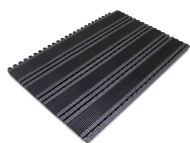

Premier Rib

Odolná protišmyková rohož pre dokonalý systém vstupných rohoží

- Ideálna na použitie so systémom vstupných rohoží vovysokofrekventovaných priestoroch.
- Vynikajúca v kombinácii s inými dlaždicami Premier pre dokonalé odstránenie vlhkosti a nečistôt z obuvi.
- Testovaná na použitie v prevádzkach s nákupnými vozíkmi.
- Rebrované gumené vložky zaisťujú znížené riziko pošmyknutia.
- Jednoduchá inštalácia, čistenie a údržba.
- Jednotlivé moduly sa dajú jednoducho vymeniť, čo ponúka značné úspory na údržbu a opravy. Jednoduché a priame prepojenie s dlaždicami Premier Plus a Premier Track.
- Protipožiariarne testovaná podľa BS EN 13501-1 a protišmykovotestovaná podľa BS 7976-2.

Dostupné štýly

časti

Číslo dielu	veľkosť	farba	závažia (kg)
PR010101	29 cm x 44 cm	čern	1.4
PR010101C	29 cm x 44 cm	čern	1.4

Technická špecifikácia

Materiál	Telo dlaždice z recyklovaného PVC, s vložkami z prírodného kaučuku
Povrchová úprava	Jemné vrúbkovanie
Výška produktu	15 mm

Inšalačná metóda	Inštalované do zapusteného otvoru
Ohňovzdornosť	BS EN 13501-1 Trieda Cfl - s2
Krajina pôvodu	UK
Záručná doba	5 rokov
Sklzový test	BS 7676-2 - nízky potenciál sklzu
Výška dlaždíc	12.5 mm