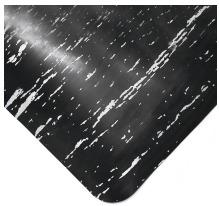

Marble Anti-Fatigue

Protiúnavová rohož do priestorov, kde je vzhľad dôležitý

- Mramorový dizajn pomáha zapadnúť do rôznych štýlov interiérov.
- Ideálne pre miesta, kde na vzhľade záleží, ako sú kadernícke salóny, kozmetické salóny alebo maloobchod.
- Rubová strana z plyšovej peny ponúka úľavu od celodenného státia.
- Odolný vrchný povrch zaisťuje dlhú životnosť pri bežnom používaní.
- Možné použiť aj v priemyselných prevádzkach.
- Skosené hrany pomáhajú predchádzať riziku zakopnutia.

časti

Číslo dielu	veľkosť	farba	závažia (kg)
MT010001	0,6 m x 0,9 m	černá	3.52
MT010002	0,9 m x 1,5 m	černá	8.8
MT010003	0,9 m x 18,3 m	černá	107.5
MT010003C	0,9 m x metráž	černá	5.87
MT010004	0,9 m x 0,3 m	černá	17.6
MT060001	0,6 m x 0,9 m	Grey	2.34
MT060002	0,9 m x 1,5 m	Grey	8.8
MT060003	0,9 m x 18,3 m	Grey	107.5
MT060003C	0,9 m x metráž	Grey	5.87
MT060004	0,9 m x 3 m	Grey	17.6

Technická špecifikácia

Materiál	Vinylová vrchná vrstva s PVC penovou podložkou (lepená)
Povrchová úprava	Efekt mramoru
Výška produktu	12.5 mm
Dĺžka role	18.3 m
Min. Prevádzková teplota	0°C
Max. Prevádzková teplota	+55°C
Prostredie	Vhodné pre suché vnútorné prostredie