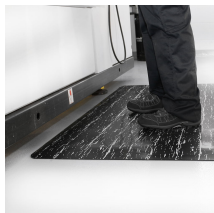

časti

Číslo dielu	veľkosť	farba	závažia (kg)
MT010001	0,6 m x 0,9 m	černá	3.52
MT010002	0,9 m x 1,5 m	černá	8.8
MT010003	0,9 m x 18,3 m	černá	107.5
MT010003C	0,9 m x metráž	černá	5.87
MT010004	0,9 m x 0,3 m	černá	17.6
MT060001	0,6 m x 0,9 m	Grey	2.34
MT060002	0,9 m x 1,5 m	Grey	8.8
MT060003	0,9 m x 18,3 m	Grey	107.5
MT060003C	0,9 m x metráž	Grey	5.87
MT060004	0,9 m x 3 m	Grey	17.6

Technická špecifikácia

Materiál	Vinylová vrchná vrstva s PVC penovou podložkou (lepená)
Povrchová úprava	Efekt mramoru
Výška produktu	12.5 mm
Dĺžka role	18.3 m
Min. Prevádzková teplota	0°C
Max. Prevádzková teplota	+55°C
Prostredie	Vhodné pre suché vnútorné prostredie