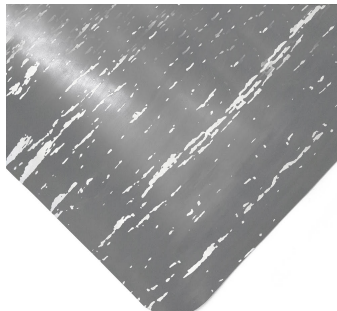

## Marble Anti-Fatigue

Tapis anti-fatigue pour les espaces où l'esthétique est essentielle

- Son motif marbré lui permet de s'adapter à de nombreux styles d'intérieur.
- Idéal pour les lieux où l'esthétique est essentielle : salons de coiffure, comptoirs beauté ou magasins.
- Son dossier en mousse à mémoire de forme réduit l'inconfort des collaborateurs debout toute la journée.
- Sa surface résistante lui assure une longue durée de vie en utilisation normale.
- Supporte les applications industrielles.
- Bords biseautés pour éviter les risques de chute.

### Styles disponibles

Noir

Gris

| Numéro d'article | Taille                 | Couleur | Poids (kg) |
|------------------|------------------------|---------|------------|
| MT010001         | 0,6 m x 0,9 m          | Noir    | 3.52       |
| MT010002         | 0,9 m x 1,5 m          | Noir    | 8.8        |
| MT010003         | 0,9 m x 18,3 m         | Noir    | 107.5      |
| MT010003C        | 0,9 m x mètre linéaire | Noir    | 5.87       |
| MT010004         | 0,9 m x 3 m            | Noir    | 17.6       |
| MT060001         | 0,6 m x 0,9 m          | Gris    | 2.34       |
| MT060002         | 0,9 m x 1,5 m          | Gris    | 8.8        |
| MT060003         | 0,9 m x 18,3 m         | Gris    | 107.5      |
| MT060003C        | 0,9 m x mètre linéaire | Gris    | 5.87       |
| MT060004         | 0,9 x 3 m              | Gris    | 17.6       |