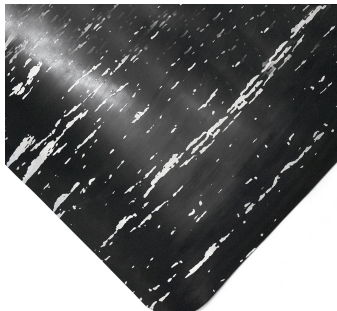

## Marble Anti-Fatigue

Tapis anti-fatigue pour les espaces où l'esthétique est essentielle

- Son motif marbré lui permet de s'adapter à de nombreux styles d'intérieur.
- Idéal pour les lieux où l'esthétique est essentielle : salons de coiffure, comptoirs beauté ou magasins.
- Son dossier en mousse à mémoire de forme réduit l'inconfort des collaborateurs debout toute la journée.
- Sa surface résistante lui assure une longue durée de vie en utilisation normale.
- Supporte les applications industrielles.
- Bords biseautés pour éviter les risques de chute.

### Styles disponibles

Noir

Gris

| Numéro d'article | Taille                 | Couleur | Poids (kg) |
|------------------|------------------------|---------|------------|
| MT010001         | 0,6 m x 0,9 m          | Noir    | 3.52       |
| MT010002         | 0,9 m x 1,5 m          | Noir    | 8.8        |
| MT010003         | 0,9 m x 18,3 m         | Noir    | 107.5      |
| MT010003C        | 0,9 m x mètre linéaire | Noir    | 5.87       |
| MT010004         | 0,9 m x 3 m            | Noir    | 17.6       |
| MT060001         | 0,6 m x 0,9 m          | Gris    | 2.34       |
| MT060002         | 0,9 m x 1,5 m          | Gris    | 8.8        |
| MT060003         | 0,9 m x 18,3 m         | Gris    | 107.5      |
| MT060003C        | 0,9 m x mètre linéaire | Gris    | 5.87       |
| MT060004         | 0,9 x 3 m              | Gris    | 17.6       |