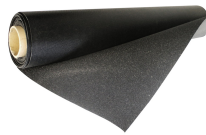

GripGuard

Drsný povrch s vynikajúcimi protišmykovými vlastnosťami

- Rohože majú super-drsný minerálny povrch, ktorý je v jednej rovine s podlahou.
- Účinne znižujú riziko pošmyknutia v prevádzkach, kde sa často rozlievajú tekutiny alebo olej.
- Trvácne, odolné voči olejom, ideálne na použitie v interiéri priemyselných, ale aj iných pracovných prevádzkach.
- Jednoduchá inštalácia ju robí ideálnym produktom pre tých, ktorí potrebujú rýchle riešenie bezpečnosti podlahy.
- Nízky profil znižuje riziko zakopnutia.

časti

Číslo dielu	veľkosť	farba	závažia (kg)
GG010002	0,9 m x 1,5 m	Black	3.51
GG010003	0,9 m x 6 m	Black	14
GG010003C	0,9 m x metráž	Black	2.33

Technická špecifikácia

Materiál	Minerálny (oxid hlinitý) lak s vinylovou vrstvou
Povrchová úprava	Zrnitý
Výška produktu	2.25 ± 0.2 mm
Hmotnosť produktu	2.6 kg / m ² ± 0.15
Min. Prevádzková teplota	0°C
Max. Prevádzková teplota	+40°C
Prostredie	Vhodné pre vlhké a suché prostredie, v interiéri alebo exteriéri
Typické použitie	Priechody
Krajina pôvodu	TW