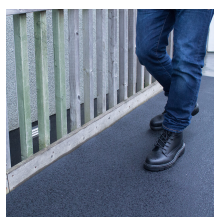

## GripGuard

Tapis à surface granuleuse possédant d'excellentes propriétés antidérapantes

- Tapis à revêtement minéral offrant une surface d'appui ultra adhérente au ras du sol.
- Réduit efficacement les risques de chute en conditions d'humidité ou en présence de produits huileux dans les zones où les déversements de liquides sont fréquents.
- Durable et résistant aux produits huileux, idéal pour un usage industriel intérieur, ainsi que pour d'autres environnements professionnels.
- Installation facile : le produit idéal pour ceux qui recherchent une solution rapide pour assurer la sécurité au sol.
- Profil réduit pour minimiser le risque de chute.

### les pièces

Numéro d'article	Taille	Couleur	Poids (kg)
GG010002	0,9 m x 1,5 m	Noir	3.51
GG010003	0,9 m x 6 m	Noir	14
GG010003C	0,9 m x mètre linéaire	Noir	2.33

### Spécifications techniques

<b>Matériau</b>	revêtement minéral (oxyde d'aluminium) avec dossier en vinyle
<b>Finition de surface</b>	Granuleux
<b>Hauteur du produit</b>	2.25 ± 0.2 mm
<b>Poids du produit</b>	2.6 kg / m <sup>2</sup> ± 0.15
<b>Min. Température de fonctionnement</b>	0°C
<b>Max. Température de fonctionnement</b>	+40°C
<b>Environnement indiqué</b>	Adapté aux environnements humides et secs, à l'intérieur comme à l'extérieur
<b>Applications typiques</b>	Voies de passage
<b>Pays d'origine</b>	TW