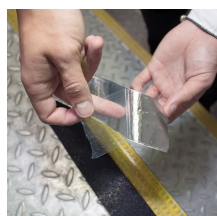

Gripfoot Conformable

Zlepšite protišmykovosť na nepravidelných povrchoch s touto drsnou páskou

- Drsná samolepiaca páska pre zlepšenie protišmykových vlastností na nepravidelných povrchoch.
- Fóliovaný rub umožňuje rolovanie a vtesnanie do tvarov nepravidelných povrchoch.

Technická špecifikácia

Materiál	Brúsna drť pozostávajúca z oxidu hlinitého naviazaného na polymérny substrát. Adhezívna spodná vrstva z akrylovej emulzie na báze rozpúšťadla. Výrobok sa dodáva s odnímateľnou zadnou fóliou, odolnou voči vlhkosti.
Povrchová úprava	Zrnitý
Výška produktu	0.9 mm
Min. Prevádzková teplota	-10°C
Max. Prevádzková teplota	+60°C

Prostredie	Vhodné pre vnútorné prostredie
UV odolnosť	Áno
Typické použitie	Schody, Rebríky, Rampy, Chodníky, Vozidlá
Inštalačná metóda	Samolepiaca páska aplikovaná tlakom
Krajina pôvodu	TW
Adhesion Strength	2 kg / 25 mm
Hrúbka povlaku	0.06 mm
Zvyšok rozpúšťadla	0.50%
Uvoľnite silu	30g / 25 mm