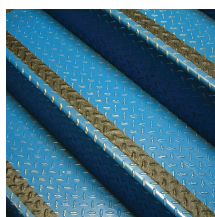

Gripfoot Conformable

Zlepšite protišmykovosť na nepravidelných povrchoch s touto drsnou páskou

- Drsná samolepiaca páska pre zlepšenie protišmykových vlastností na nepravidelných povrchoch.
- Fóliovaný rub umožňuje rolovanie a vtesnanie do tvarov nepravidelných povrchoch.

Časti

Číslo dielu	veľkosť	farba	závažia (kg)
GF010002C	50 mm x 18,3 m	černá	1
GF010003C	102 mm x 18,3 m	černá	1.45
GF010004C	152 mm x 18,3 m	černá	2.4
GF010005C	140 mm x 140 mm	černá	0.15
GF010006C	152 mm x 610 mm	černá	0.7

Technická špecifikácia

Materiál	Brúsna drť pozostávajúca z oxidu hlinitého naviazaného na polymérny substrát. Adhezívna spodná vrstva z akrylovej emulzie na báze rozpúšťadla. Výrobok sa dodáva s odnímateľnou zadnou fóliou, odolnou voči vlhkosti.
Povrchová úprava	Zrnitý
Výška produktu	0.9 mm
Min. Prevádzková teplota	-10°C
Max. Prevádzková teplota	+60°C

Prostredie	Vhodné pre vnútorné prostredie
UV odolnosť	Áno
Typické použitie	Schody, Rebríky, Rampy, Chodníky, Vozidlá
Inštalačná metóda	Samolepiaca páska aplikovaná tlakom
Krajina pôvodu	TW
Adhesion Strength	2 kg / 25 mm
Hrúbka povlaku	0.06 mm
Zvyšok rozpúšťadla	0.50%
Uvoľnite silu	30g / 25 mm