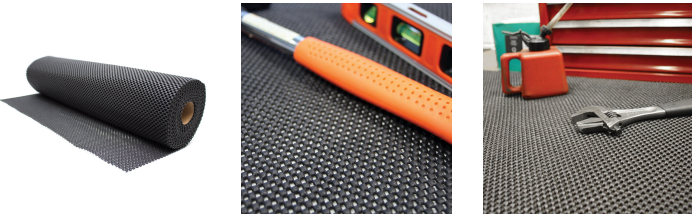

GripSafe

Revêtement de protection pour établis et de nombreuses autres applications

- Revêtement antidérapant modulable destiné à protéger les outils et les étagères ou le dessus des établis.
- Permet de garder les outils en place sur le plan de travail sans utiliser ni supports ni pinces.
- S'utilise comme fond de tiroir pour éviter le déplacement des outils.
- S'utilise sur le tableau de bord d'un véhicule pour empêcher les objets de bouger pendant le trajet.
- Facile à couper afin de trouver sa place partout.
- Très léger, n'alourdit pas les établis ni les boîtes à outils.
- Résistant à l'usure et lavable en machine pour une longue durée de vie.

les pièces

Numéro d'article	Taille	Couleur	Poids (kg)
GS010001	0,6 m x 10 m	Noir	2.85
GS010001	0,6 x 10 m	Noir	2,85 kg

Spécifications techniques

Matériau	mousse de PVC
Hauteur du produit	4 mm
Min. Température de fonctionnement	-10°C
Max. Température de fonctionnement	+120°C
Applications typiques	Établis, étagères de bars, tiroirs à outils
Pose	Pose libre
Nettoyage	Lavable en machine
Pays d'origine	CN