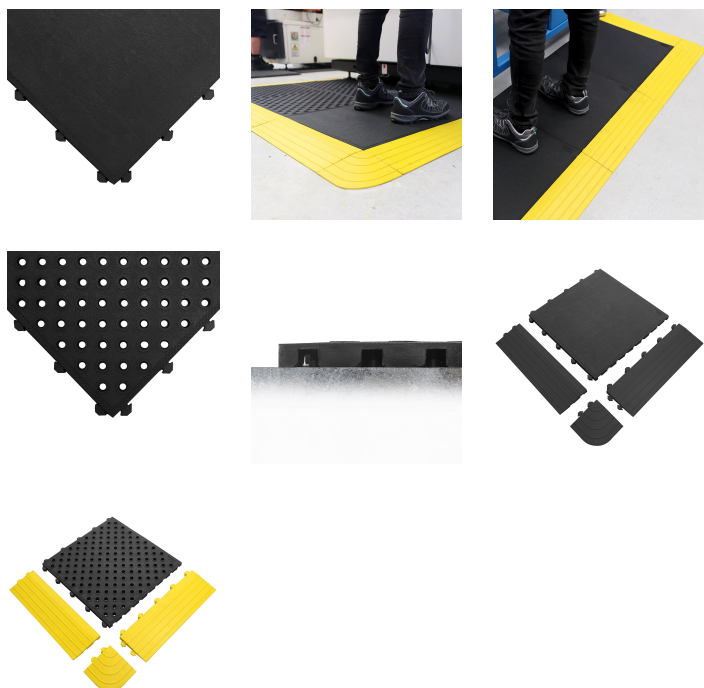

Fatigue Lock

Prémiová protiúnavová zámková dlaždica strednej veľkosti

- Táto extra hrubá dlaždica poskytuje pohodlie a úľavu od únavy pre stojacich pracovníkov.
- Precízne navrhnuté dlaždice sa zacvaknú do seba a vytvoria tak na podlahe súvislý a hladký zvýšený povrch.
- Výhodná veľkosť dlaždíc umožňuje jednoduché plánovanie.
- Je možné použiť na na pokrytie veľkých alebo neobvykle tvarovaných pracovných staníc.
- Vyrobená z gumy, pre zabezpečenie dlhej životnosti a odolnosti voči nárazu a šmyku.
- Model s otvormi je ideálny pre vlhké pracovné priestory, vyžadujúce drenáž.
- Dlaždice s otvormi je možné inštalovať s variantom dlaždice bez otvorov.
- Nábehové hrany znižujú riziko zakopnutia a sú k dispozícii v čiernej alebo žltej.
- Ľahké čistenie pomocou tlakovej umývačky alebo hadice.
- Odolnosť proti sklzu testovaná v súlade s normou DIN 51130.

časti

Číslo dielu	veľkosť	farba	závažia (kg)
FL010001	0.5 m x 0.5 m	Black	2.8
FLC010003		Black	0.2
FLC070003		Yellow	0.2
FLE010002F		Black	0.65
FLE010002M		Black	0.65

Technická špecifikácia

Materiál	Kaučuk, vrátane 25% NBR
Povrchová úprava	Textúrovaný plný alebo textúrovaný s otvormi
Výška produktu	24 mm
Min. Prevádzková teplota	Up
Max. Prevádzková	+140°C

Číslo dielu	veľkosť	farba	závažia (kg)
FLE070002F		Yellow	0.75
FLE070002M		Yellow	0.75
FLS010001	0.5 m x 0.5 m	Black	2.9

teplota

Krajina pôvodu

IN

Skizový test

DIN 51130 - R10

K stiahnutiu

Installation Guide