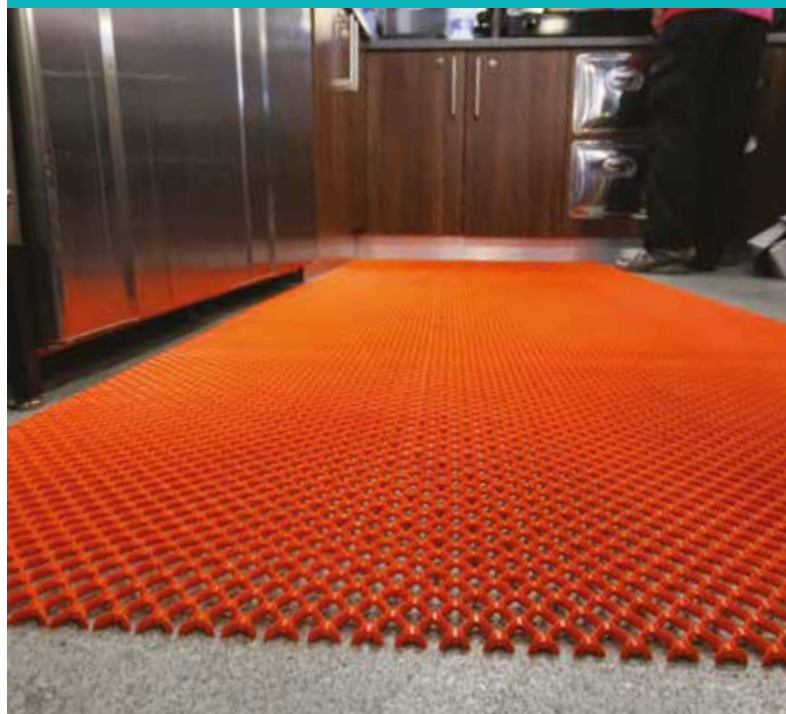

Stosowana także w sektorze HoReCa

Dostępne kolory