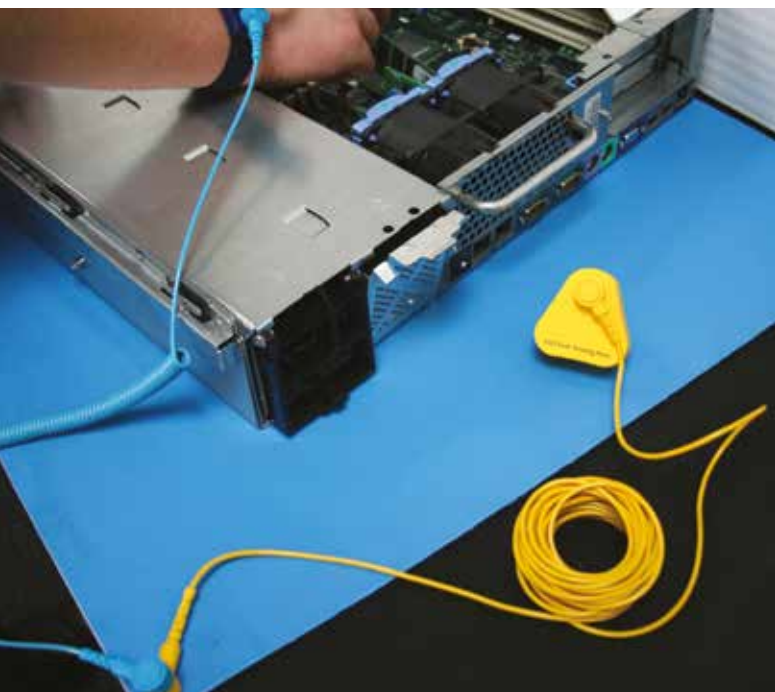

COBAstat Floor Kits

tapis de sol COBAstat

- verrou mâle pour connecter le câble mise à la terre
- le câble de mise à la terre 2 m au tapis de sol
- deux bandes de mise à la terre au talon de la chaussure
- prise de terre pour connecter le câble de mise à la terre à la prise

Dimensions	Gris
0,6 m x 0,9 m	AS060001KEU
0,9 m x 1,5 m	AS060002KEU
0,9 m x lin, metre	AS060003CKEU

HR Matting Kits

tapis RH

- verrou mâle pour connecter le câble mise à la terre en commun
- câble en spirale avec verrou mâle de 10 mm et femelle de 10 mm d'une longueur de 1,8 m
- câble de mise à la terre avec verrou mâle de 10 mm et femelle de 10 mm, y compris la prise banane de 4 mm – longueur 4,5 m
- prise de terre pour connecter le fil de terre à la prise murale

Dimensions	Bleu	Gris
0,6 m x 1,2 m	HR020001KEU	HR060001KEU
1,2 m x 3 m	HR020002KEU	HR060002KEU

Benchstat Kits

tapis Benchstat

- verrou mâle pour connecter le câble de mise à la terre en commun
- bracelet au poignet avec verrou mâle de 10 mm pour connecter le câble en spirale
- câble en spirale avec verrou mâle de 10 mm et femelle de 10 mm d'une longueur de 1,8 m
- câble de mise à la terre avec verrou mâle de 10 mm et femelle de 10 mm, y compris la prise banane de 4 mm – longueur 4,5 m
- prise de terre pour connecter le câble de terre à la prise murale