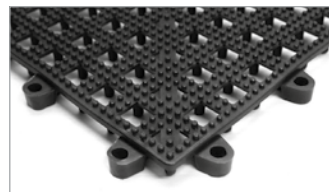

Options de couleur

Flexi-Deck

Excellente solution pour utiliser dans les aires de douches et piscines

- Dalle de sol en PVC souple et hygiénique.
- Réduit le risque de glissades sur des surfaces humides.
- Surface supérieure texturée.
- Confort de marche même sans chaussures.
- Orifices permettant une évacuation efficace de l'eau.
- Relief sur la surface inférieure améliore l'évacuation de l'eau. Facile à enrouler, à nettoyer et à transporter.

Vert

Gris

Noir

Rouge

Spécifications techniques

Matériel:	PVC
Hauteur du Produit:	13 mm
Température Opérationnelle:	-20 ° C à + 95 ° C
Méthode d'Installation:	Pose libre
Performance du Produit:	DIN 51130: 1992 Essais de revêtement de sol - Détermination de la résistance à la glissade - salles de travail et zones de travail à risque accru de glissade - méthode de marche - test de rampe
Pays d'Origine:	Chine

Dimensions	Vert	Gris	Poids
30 cm x 30 cm (jeu de 9 pièces)	FD040001	FD060001	3,80 kg
Bord femelle (jeu de 3 pièces)	FD040002F3	FD060002F3	0,23 kg
Bord mâle (jeu de 3 pièces)	FD040002M3	FD060002M3	0,23 kg
Angle (jeu de 4 pièces)	FD040004	FD060004	0,06 kg
Dimensions	Noir	Bleu	Rouge
30 cm x 30 cm (jeu de 9 pièces)	FD010001	FD020001	FD030001
Bord femelle (jeu de 3 pièces)	FD010002F3	FD020002F3	FD030002F3
Bord mâle (jeu de 3 pièces)	FD010002M3	FD020002M3	FD030002M3
Angle (jeu de 4 pièces)	FD010004	FD020004	FD030004