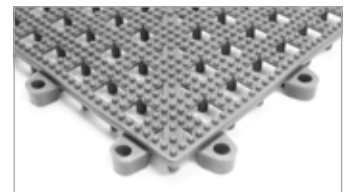

Options de couleur

Flexi-Deck

Excellente solution pour utiliser dans les aires de douches et piscines

- Dalle de sol en PVC souple et hygiénique.
- Réduit le risque de glissades sur des surfaces humides.
- Surface supérieure texturée.
- Confort de marche même sans chaussures.
- Orifices permettant une évacuation efficace de l'eau.
- Relief sur la surface inférieure améliore l'évacuation de l'eau. Facile à enrouler, à nettoyer et à transporter.

Vert

Gris

Noir

Rouge

Spécifications techniques

Matériel:	PVC
Hauteur du Produit:	13 mm
Température Opérationnelle:	-20 ° C à + 95 ° C
Méthode d'Installation:	Pose libre
Performance du Produit:	DIN 51130: 1992 Essais de revêtement de sol - Détermination de la résistance à la glissade - salles de travail et zones de travail à risque accru de glissade - méthode de marche - test de rampe
Pays d'Origine:	Chine

Dimensions	Vert	Gris	Poids
30 cm x 30 cm (jeu de 9 pièces)	FD040001	FD060001	3,80 kg
Bord femelle (jeu de 3 pièces)	FD040002F3	FD060002F3	0,23 kg
Bord mâle (jeu de 3 pièces)	FD040002M3	FD060002M3	0,23 kg
Angle (jeu de 4 pièces)	FD040004	FD060004	0,06 kg
Dimensions	Noir	Bleu	Rouge
30 cm x 30 cm (jeu de 9 pièces)	FD010001	FD020001	FD030001
Bord femelle (jeu de 3 pièces)	FD010002F3	FD020002F3	FD030002F3
Bord mâle (jeu de 3 pièces)	FD010002M3	FD020002M3	FD030002M3
Angle (jeu de 4 pièces)	FD010004	FD020004	FD030004