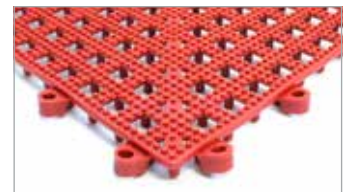

Options de couleur

Flexi-Deck

Excellente solution pour utiliser dans les aires de douches et piscines

- Dalle de sol en PVC souple et hygiénique.
- Réduit le risque de glissades sur des surfaces humides.
- Surface supérieure texturée.
- Confort de marche même sans chaussures.
- Orifices permettant une évacuation efficace de l'eau.
- Relief sur la surface inférieure améliore l'évacuation de l'eau. Facile à enrouler, à nettoyer et à transporter.

Vert

Gris

Noir

Rouge

Spécifications techniques

Matériel:	PVC
Hauteur du Produit:	13 mm
Température Opérationnelle:	-20 ° C à + 95 ° C
Méthode d'Installation:	Pose libre
Performance du Produit:	DIN 51130: 1992 Essais de revêtement de sol - Détermination de la résistance à la glissade - salles de travail et zones de travail à risque accru de glissade - méthode de marche - test de rampe
Pays d'Origine:	Chine

Dimensions	Vert	Gris	Poids
30 cm x 30 cm (jeu de 9 pièces)	FD040001	FD060001	3,80 kg
Bord femelle (jeu de 3 pièces)	FD040002F3	FD060002F3	0,23 kg
Bord mâle (jeu de 3 pièces)	FD040002M3	FD060002M3	0,23 kg
Angle (jeu de 4 pièces)	FD040004	FD060004	0,06 kg
Dimensions	Noir	Bleu	Rouge
30 cm x 30 cm (jeu de 9 pièces)	FD010001	FD020001	FD030001
Bord femelle (jeu de 3 pièces)	FD010002F3	FD020002F3	FD030002F3
Bord mâle (jeu de 3 pièces)	FD010002M3	FD020002M3	FD030002M3
Angle (jeu de 4 pièces)	FD010004	FD020004	FD030004