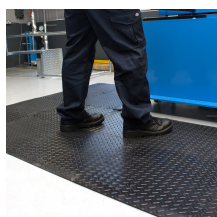

Deckplate Connect

Spájateľné, protiúnavové, dvojitvrstvé
dlaždice

- Vysoko odolné pracovné rohože s vynikajúcimi vlastnosťami proti únave.
- Spájateľné moduly určené na pokrytie nezvyčajných alebo veľkých podlahových plôch.
- Jednoducho pospájajte dlaždice v ľubovoľnej konfigurácii, aby ste vytvorili hladký, protiúnavový povrch.
- Povrchová štruktúra poskytuje dobré protišmykové vlastnosti.
- Rubová strana z peny zabezpečuje pohodlie a úľavu od únavy.
- Skosené okraje znižujú riziko zakopnutia.
- Jednoduchá inštalácia, čistenie a výmena.
- Protipožiarna odolnosť testovaná podľa BS EN 13501-1.

časti

Číslo dielu	veľkosť	farba	závažia (kg)
DP010008	50 cm x 50 cm	černá	2
DP010009	50 cm x 50 cm	černá	2
DP010010	50 cm x 50 cm	Black	2

Technická špecifikácia

Materiál	PVC
Zadná strana	PVC pena (spájané tepelnou fúziou, nelepené)
Povrchová úprava	Diamantový vzor
Výška produktu	15 mm
Min.	0°C

**Prevádzková
teplota****Max.
Prevádzková
teplota** +60°C**Odolnosť voči
chemikáliám** Vrchná PVC vrstva poskytuje obmedzenú odolnosť
voči chemikáliám a olejom**Prostredie** Vhodné pre suché vnútorné prostredie**Typické
použitie** Baliace stanice, montážne priestory, Výrobné linky,
kde dochádza k pravidelnému otáčaniu**Inštaláčn
metóda** Voľne položené**Metóda
čistenia** Umyte povrch kefou/mopom**Ohňovzdornosť** BS EN 13501-1 Trieda Dfl - s1**Krajina pôvodu** CN**Poznámky** Uistite sa, že je Deckplate Connect položený na
hladkom podlahovom povrchu, aby bola zaistená
integrita spojov