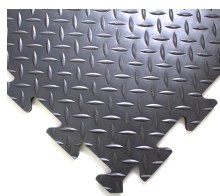

Deckplate Connect

Spájateľné, protiúnavové, dvojitvrstvé
dlaždice

- Vysoko odolné pracovné rohože s vynikajúcimi vlastnosťami proti únave.
- Spájateľné moduly určené na pokrytie nezvyčajných alebo veľkých podlahových plôch.
- Jednoducho pospájajte dlaždice v ľubovoľnej konfigurácii, aby ste vytvorili hladký, protiúnavový povrch.
- Povrchová štruktúra poskytuje dobré protišmykové vlastnosti.
- Rubová strana z peny zabezpečuje pohodlie a úľavu od únavy.
- Skosené okraje znižujú riziko zakopnutia.
- Jednoduchá inštalácia, čistenie a výmena.
- Protipožiarna odolnosť testovaná podľa BS EN 13501-1.

časti

Číslo dielu	veľkosť	farba	závažia (kg)
DP010008	50 cm x 50 cm	černá	2
DP010009	50 cm x 50 cm	černá	2
DP010010	50 cm x 50 cm	Black	2

Technická špecifikácia

Materiál	PVC
Zadná strana	PVC pena (spájané tepelnou fúziou, nelepené)
Povrchová úprava	Diamantový vzor
Výška produktu	15 mm
Min.	0°C