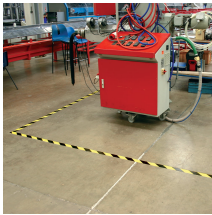

## COBAtape

Jasne definujte oblasti a nebezpečenstvá pomocou podlahovej pásky

- Vinylová podlahová páska so samolepiacou rubovou stranou na rýchle označenie čiar na podlahách.
- Ideálne riešenie na označenie oblastí v továrňach a priemyselných prostrediach.
- Dostupná v mnohých farbách, od jednofarebných po pruhované so zvýšenou viditeľnosťou pre označenie rizikových priestorov.