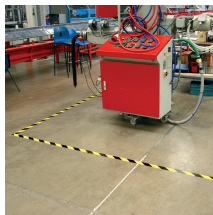

## COBAtape

Bande de marquage au sol permettant de délimiter des espaces et des zones dangereuses

- Bande à envers adhésif vinyle pour marquage au sol instantané.
- La solution idéale pour baliser des zones dans des usines et en milieux industriels.
- Disponible en plusieurs couleurs, en version unie ou rayée pour une meilleure visibilité des zones à risques.