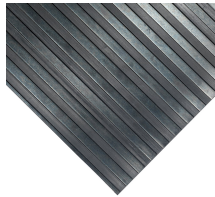

COBArib

Najpredávanejší rebrovaný behúň na podlahy a pracovné stoly

- Široko používaný pre mnoho rôznych priemyselných aplikácií, ako podlahové rohože alebo ochrana pracovného stola/náradia.
- Vrubkovaný gumený povrch poskytuje dodatočnú príľnavosť, ktorá znižuje riziko pošmyknutia.
- Poskytuje ochranný kryt na pracovné stoly, tlmí nárazy nástrojov a zariadení.
- Užitočné aj na ochranu zásob na baliacich staniciach a komponentov v montážnych priestoroch.
- Môže byť nápomocný pri podpore iniciatív protihlukovej izolácie.

Časti

Číslo dielu	veľkosť	farba	závažia (kg)
RR010010	0,9 m x 10 m (3 mm)	černá	26
RR010010C	0,9 m x per linear metre (3 mm)	černá	2.6
RR010020	1,2 m x 10 m (3 mm)	černá	34
RR010020C	1,2 m x per linear metre (3 mm)	černá	3.4
RR010030	0,9 m x 10 m (6 mm)	Blsck	63.8
RR010030C	0,9 m x per linear metre (6 mm)	černá	6.38
RR010040	1,2 m x 10 m (6 mm)	černá	85.2
RR010040C	1,2 m x per linear metre (6 mm)	černá	8.52

Technická špecifikácia

Materiál	Prírodný kaučuk
Povrchová úprava	Jemné vrúbkovanie
Výška produktu	3 mm, 6 mm
Dĺžka role	10 m
Min. Prevádzková teplota	-20°C
Max. Prevádzková teplota	+80°C
Odolnosť voči chemikáliám	Odolný voči vode a väčšine slabých kyselín
Prostredie	Vhodné pre vlhké a suché prostredie, v interiéri