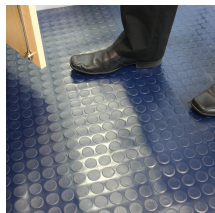

COBA dot Vinyl

Strapazierfähiger Vinylboden für Industrie- und Gewerbeflächen

- Ökonomischer Bodenbelag aus PVC in Noppenoptik.
- Arbeitsplatzmatte isoliert vor aufsteigender Kälte und wirkt geräuschkämmend.
- Einfach verlegen oder verkleben.
- Dieses Produkt ist nur als Läufer konzipiert, da die Punkte möglicherweise nicht übereinstimmen, wenn die Längen zusammengesetzt werden.

Farb Variationen

Blau

Schwarz

Artikel

Artikel Nummer	Größe	Farbe	Gewicht
CDS010001V	1,2 m x 10 m	Schwarz	31.3
CDS010001VC	1,2 m x pro Laufmeter	Schwarz	4.5
CDS020001V	1,2 m x 10 m	Blau	31

Technische Spezifikation