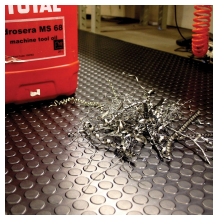

COBA dot

Ein einfach zu verlegender
Bodenbelag

- COBA dot Standard: Naturgummi.
- COBA dot Nitril: Nitrilgummi.
- Robuster, strapazierfähiger und langlebiger Gummiläufer als Industriematte.
- Arbeitsplatzmatten für Werkbänke, in Fahrzeugen oder als Bodenbelag.
- Noppenmatten erhöhen die Trittsicherheit, sind angenehm in Optik und Begehbarkeit, leicht zu reinigen, bieten eine gute Trittschalldämmung und isolieren vor aufsteigender Kälte.
- Auf Werkbänken und in Fahrzeugen schützen Noppenläufer, Werkzeuge, Maschinen und Oberflächen.
- Als Meterware und in verschiedenen Farben erhältlich.
- Dieses Produkt ist nur als Läufer konzipiert, da die Punkte möglicherweise nicht übereinstimmen, wenn die Längen zusammengesetzt werden.

Farb Variationen

Grau

Schwarz

Artikel

Artikel Nummer	Größe	Farbe	Gewicht
CDN010001	1,2 m x 10 m x 3 mm	Schwarz Nitril	51

Technische Spezifikation

Material	Standard - Naturkautschuk/Syntheti kg ummi. Nitril - Naturkautschuk/NBR-Gummi
Oberseite	Genoppt
Produkthöhe	3 mm, 4.5 mm