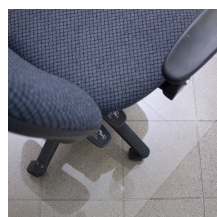

Chair Mat (PET)

Protège les sols durs de l'usure causée par les chaises de bureau

- Tapis de chaise de bureau antidérapant pour sols durs.
- Disponible dans de nombreuses formes et tailles pour trouver sa place partout.
- Deux versions économiques : sols durs (PET) et moquette (polycarbonate).
- Entièrement recyclable après usage.

les pièces

Numéro d'article	Taille	Couleur	Poids (kg)
CMC00001PEL	0,9 m x 1,2 m	Transparent	4
CMC00001PES	0,9 m x 1,2 m	Transparent	4
CMC00002PEL	1,2 m x 1,5 m	Transparent	7
CMC00002PES	1,2 m x 1,5 m	Transparent	7
CMC00003PES	1,2 m x 2 m	Transparent	8.1
CMH00001PEL	0,9 m x 1,2 m	Transparent	3.5
CMH00001PES	0,9 m x 1,2 m	Transparent	3.5
CMH00002PEL	1,2 m x 1,5 m	Transparent	7
CMH00002PES	1,2 m x 1,5 m	Transparent	7
CMH00003PES	1,2 m x 2 m	Transparent	7

Spécifications techniques

Matériau	PET
Finition de surface	Rugueux
Hauteur du produit	1.8 mm, 2.5 mm
Max. Température de fonctionnement	+65°C
Résistance aux produits chimiques	Moyenne
Environnement indiqué	Adapté à un usage intérieur
Résistance aux UV	Non
Applications typiques	Bureaux, entrepôts
Nettoyage	Eau chaude
Pays d'origine	DE
Garantie FR	5 ans