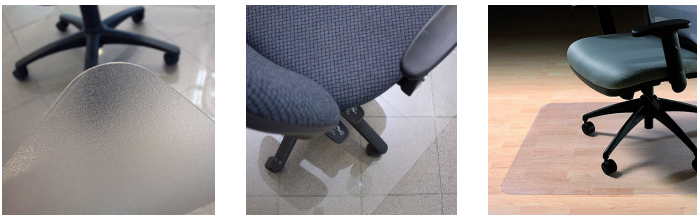

Chair Mat (PET)

Schützen Sie Teppich und harte Böden vor Abnutzung durch Stuhlunterlage.

- Umweltfreundliche, robuste Bodenschutzmatte
- Bürostuhlunterlage aus 100% recyceltem PET.
- Recyclbar nach Gebrauch.
- Geruchsneutral.
- In verschiedenen Größen und Formen erhältlich.

Farb Variationen

Artikel

Artikel Nummer	Größe	Farbe	Gewicht
CMC00001PEL	0,9 m x 1,2 m	Durchsichtig	4
CMC00001PES	0,9 m x 1,2 m	Durchsichtig	4
CMC00002PEL	1,2 m x 1,5 m	Durchsichtig	7

Technische Spezifikation

Material	PET
Oberseite	Gemasert
Produkthöhe	1.8 mm, 2.5 mm
Max. Operating Temperature	+65°C
Chemikalienbeständigkeit	Mittelstark

Artikel Nummer	Größe	Farbe	Gewicht
CMC00002PES	1,2 m x 1,5 m	Durchsichtig	7
CMC00003PES	1,2 m x 2 m	Durchsichtig	8.1
CMH00001PEL	0,9 m x 1,2 m	Durchsichtig	3.5
CMH00001PES	0,9 m x 1,2 m	Durchsichtig	3.5
CMH00002PEL	1,2 m x 1,5 m	Durchsichtig	7
CMH00002PES	1,2 m x 1,5 m	Durchsichtig	7
CMH00003PES	1,2 m x 2 m	Durchsichtig	7