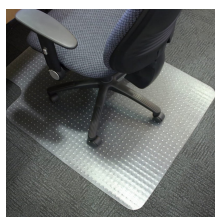

## Chair Mat (PC)

Protège les sols moquette de l'usure causée par les chaises de bureau

- Tapis de chaise de bureau antidérapant pour sols moquette.
- Réalisé en polycarbonate incassable offrant une grande résistance aux chocs.
- Peut s'utiliser sur un chauffage au sol, bonne résistance.
- Idéal pour les personnes allergiques.
- Deux versions économiques : sols durs (PET) et moquette (polycarbonate).

### les pièces

Numéro d'article	Taille	Couleur	Poids (kg)
CMC00001PCL	0,9 m x 1,2 m	Transparent	3.7
CMC00001PCS	0,9 m x 1,2 m	Transparent	3.5
CMC00002PCL	1,2 m x 1,5 m	Transparent	5.2
CMC00002PCS	1,2 m x 1,5 m	Transparent	6
CMC00003PCS	1,2 m x 2 m	Transparent	9
CMH00001PCL	0,9 m x 1,2 m	Transparent	3
CMH00001PCS	0,9 m x 1,2 m	Transparent	3
CMH00002PCL	1,2 m x 1,5 m	Transparent	5
CMH00002PCS	1,2 m x 1,5 m	Transparent	5
CMH00003PCS	1,2 m x 2 m	Transparent	7