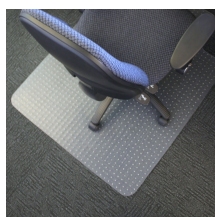

## Chair Mat (PC)

Protège les sols moquette de l'usure causée par les chaises de bureau

- Tapis de chaise de bureau antidérapant pour sols moquette.
- Réalisé en polycarbonate incassable offrant une grande résistance aux chocs.
- Peut s'utiliser sur un chauffage au sol, bonne résistance.
- Idéal pour les personnes allergiques.
- Deux versions économiques : sols durs (PET) et moquette (polycarbonate).

### les pièces

Numéro d'article	Taille	Couleur	Poids (kg)
CMC00001PCL	0,9 m x 1,2 m	Transparent	3.7
CMC00001PCS	0,9 m x 1,2 m	Transparent	3.5
CMC00002PCL	1,2 m x 1,5 m	Transparent	5.2
CMC00002PCS	1,2 m x 1,5 m	Transparent	6
CMC00003PCS	1,2 m x 2 m	Transparent	9
CMH00001PCL	0,9 m x 1,2 m	Transparent	3
CMH00001PCS	0,9 m x 1,2 m	Transparent	3
CMH00002PCL	1,2 m x 1,5 m	Transparent	5
CMH00002PCS	1,2 m x 1,5 m	Transparent	5
CMH00003PCS	1,2 m x 2 m	Transparent	7